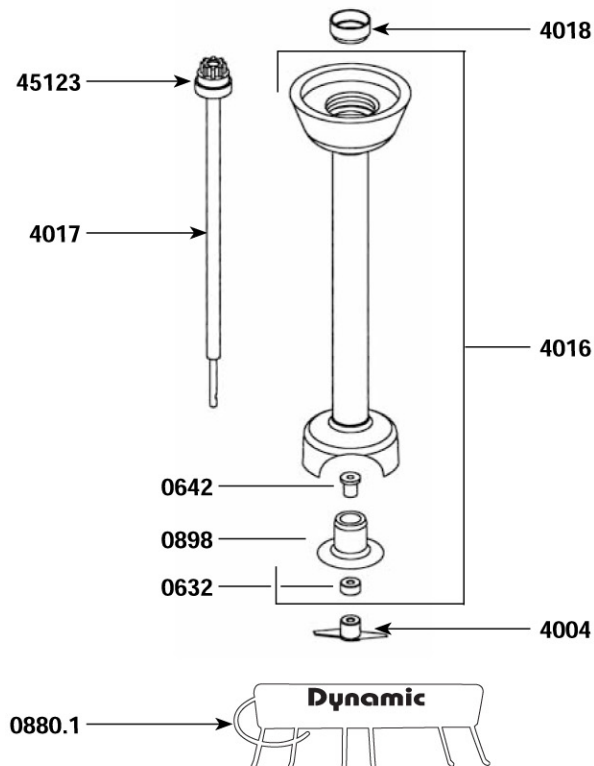

Fuß komplett

Bezeichnung	Ref
Dichtungsring	0632
Lagerbuchse	0642
Dichtung	0898
Messer	4004
Führungsrohr, Glocke und Dichtung	4016
Welle mit Kugellager und Kupplung	4017
Kugellager	4018
Kupplung mit Stift	45123
Fuß komplett (siehe Produktkatalog)	AC101

WICHTIG: bitte geben Sie bei Ersatzteilbestellungen den Typ und Seriennummer des Gerätes an.

Rührbesen

Bezeichnung

Ref

Kugellager	0601
Stift 3x10	0638
Stift 3x14	0745
Clips	0766
Zahnrad	0837A
Unteres Gehäuse/ Rührbesen	4019
Welle mit Kupplungsteil und Lager mit Clips	4020
Scheibe mit Dichtungen und Schrauben	4021
Schrauben für Gehäuse	4022
Getriebe	4025
Zahnrad + Achse	9420
Wellen mit Zahnrädern	9421
Gehäuseteil mit Ringen und Dichtungen	9422
Rührbesen (Paar)	9424
Kunststoffkupplung	45123
Welle	089947
Rührbesen komplett (siehe Produktkatalog)	AC102