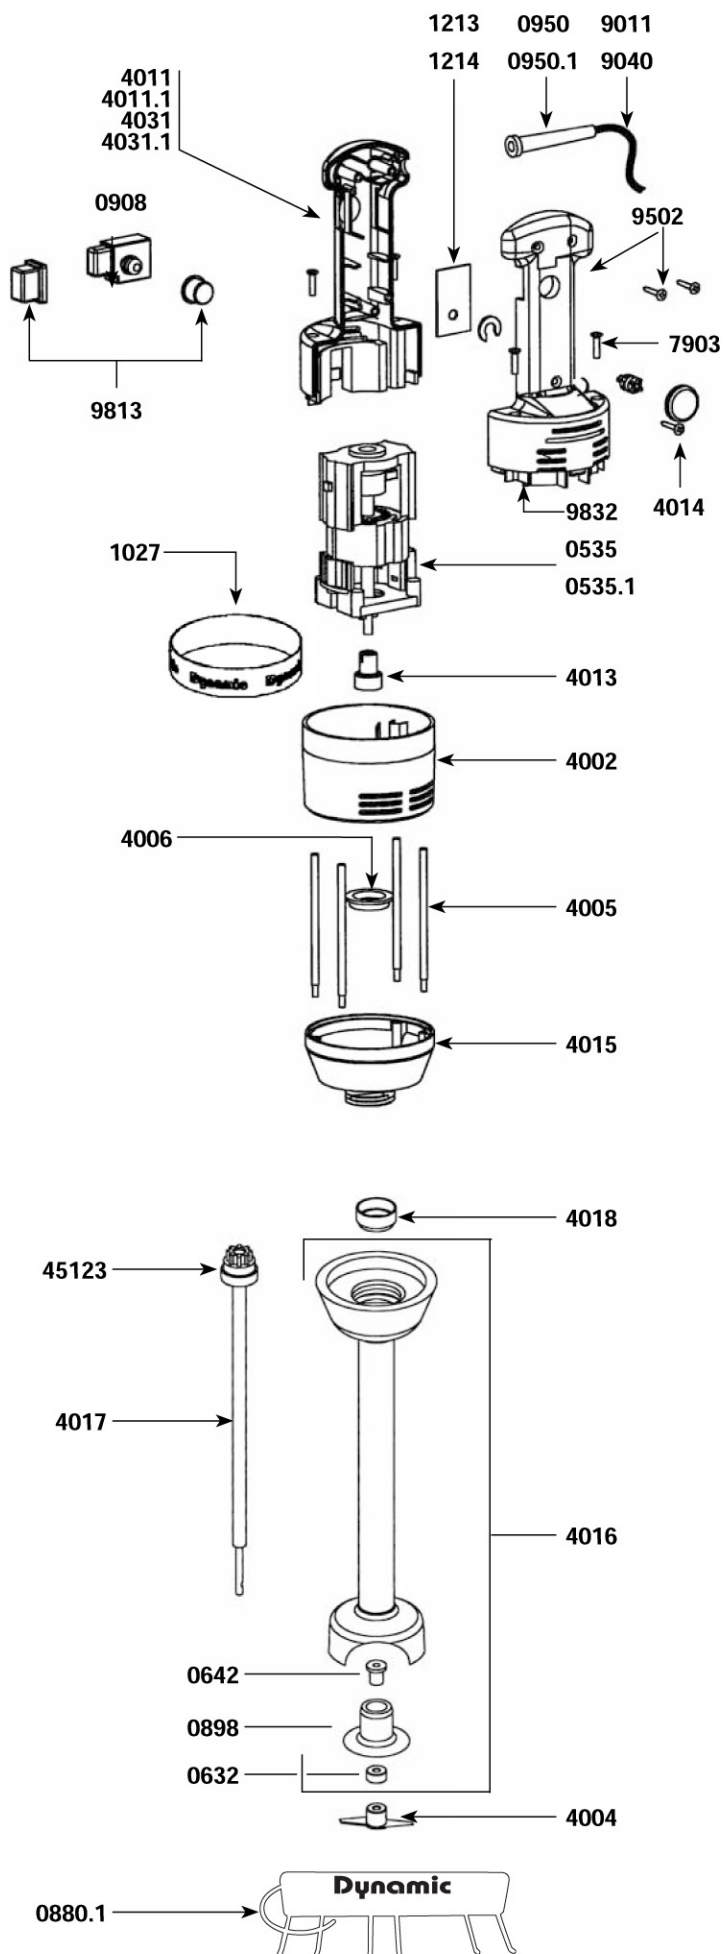

Mixer JUNIOR Plus & Combi

Motorblock

Bezeichnung	Ref
Motor 230 V	0535
Motor 115 V	0535.1
Wandhalterung	0880.1
Schalter	0908
Zugentlastung 230 V	0950
Zugentlastung 115 V	0950.1
Aufkleber Dynamic	1027
Typenschild Junior Plus 230V	1084
Typenschild Junior Plus 115V	1085
Typenschild Junior Combi 230V	1086
Typenschild Junior Combi 115V	1087
Drehzahlregulierung 230V	1213
Drehzahlregulierung 115V	1214
Oberteil Gehäuse	4002
Zugstangen (4)	4005
Lager	4006
Griff komplett Junior Plus 230V	4010
Griff komplett Junior Plus 115V	4010.1
Unterer Halbgriff mit Etikett Junior Plus 230V	4011
Unterer Halbgriff mit Etikett Junior Plus 115V	4011.1
Kondensator	4012
Kupplung	4013
Knopf zu Drehzahlregulierung	4014
Unterteil Gehäuse (Alu)	4015
Griff komplett Junior Combi 230V	4030
Griff komplett Junior Combi 115V	4030.1
Unterer Halbgriff mit Etikett Junior Combi 230V	4031
Unterer Halbgriff mit Etikett Junior Combi 115V	4031.1
Kohlen 230 V (2)	4050
Kohlen 115 V (2)	4050.1
Schrauben für Zugstangen (4)	7903
Netzkabel 230 V	9011
Anschlußkabel (115 V)	9040
Anschlußkabel (Australia)	9066
Anschlußkabel (England)	9067
Schrauben für Griff (3)	9502
Schalterabdeckung	9813
Halbgriff Junior Plus / Junior Combi	9832
Junior Motorblock komplett (siehe Produktkatalog)	AC100

Fuß komplett

Bezeichnung	Ref
Dichtungsring	0632
Lagerbuchse	0642
Dichtung	0898
Messer	4004
Führungsrohr, Glocke und Dichtung	4016
Welle mit Kugellager und Kupplung	4017
Kugellager	4018
Kupplung mit Stift	45123
Fuß komplett (siehe Produktkatalog)	AC101