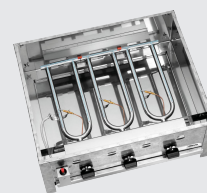

▶ Grillrost aus Stahl

✓ Maße: B 600 x T 475 mm

▶ Betrieb nur mit Flüssiggas

✓ 3 Gasdüsen-Sets 0,8 mm inklusive

Schneller Aufbau, leichtes Handling – Praktisches Auftischgerät zum Grillen mit Gas im Außenbereich.

- Anschlusswert: 10 kW
- Gas-Art: Flüssiggas
- Zünd-Art: Piezo-Zündung
- Anzahl Brenner: 3
- Überhitzungsschutz: Nein
- Ausführung: Grillrost
- Material: Edelstahl
- Maße Grillrost: B 600 x T 475 mm
- Material Grillrost: Stahl, verzinkt
- Anschluss: 1/4"
- Regeldruck: 50 mbar
- Verbrauch: 728 g / Std.
- Inklusive: 3 Gasdüsen-Sets 0,8 mm (30 mbar, 37 mbar, 50 mbar)
- Wichtiger Hinweis: Betrieb nur mit Flüssiggas
- Maße: B 685 x T 540 x H 275 mm
- Gewicht: 13,7 kg

Gas-Tischbräter TB1000R

Ergänzungsprodukte

Grillrost-Set TB1000R

- Material: Stahl
Verzinkt
- Wichtiger Hinweis: -
- Set bestehend aus: 1 Grillrost
1 Flammenabdeckung
1 Fettauffangschale
- Maße: B 635 x T 520 x H 17 mm
- Gewicht: 6,7 kg

Art.-Nr. 106218
GTIN 4015613699899

Gas-Anschluss-Set, nur Außenbereich

- Für gewerblichen Einsatz geeignet: Ja
- Einsetzbar im: Außenbereich
- Wichtiger Hinweis: Nur für den Außeneinsatz geeignet
- Set bestehend aus: 1 Niederdruckregler
1 Schlauch
1 Schlauchbruchsicherung
- Material: -
- Maße: B 64 x T 180 x H 35 mm
- Gewicht: 1,5 kg