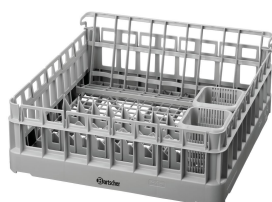

Art.-Nr. 860006
GTIN 4015613630670

Einhebelmischer 40L-1801B

- Armatur-Art: Einhebelmischer
- Ausführung: Mischbatterie mit Geschirrwashbrause
- Durchfluss bei 3 bar: Brause: 18 L / Min.
Strahlregler: 40 L / Min.
- Eigenschaften: Auswechselbares Sieb
Federmechanik
Gummianschlagring
Keine Chromschäden durch zusätzliche Hartni-ckelbeschichtung
Rückflussverhinderer

Art.-Nr. 400123
GTIN 4015613438955

Spülkorb-Set 5000

- Spülkorb-Set bestehend aus: 2 Besteckköcher
1 Einsatz für Gläser
1 Einsatz für Teller
1 Universalkorb
- Korbgröße: 500 x 500 mm
- Anzahl Fächer: 1
- Farbe: Grau
- Ausführung: Eben
- Geeignet für: Besteck
Gläser
Tassen

Art.-Nr. 15201
GTIN 4015613653235

Universalkorb, 500x500x100

- Stapelbar: Ja
- Korbgröße: 500 x 500 mm
- Anzahl Fächer: 1
- Farbe: Braun
- Ausführung: Eben
- Geeignet für: Gläser
Tassen
- Wichtiger Hinweis: -
- Innenhöhe: 84 mm
- Material: Kunststoff
- Maße: B 500 x T 500 x H 100 mm

Art.-Nr. 5301
GTIN 4015613653952

Besteckkorb, Höhe 100 mm

- Stapelbar: Ja
- Korbgröße: 500 x 500 mm
- Anzahl Fächer: 1
- Farbe: Braun
- Ausführung: Eben
- Geeignet für: Besteck
- Wichtiger Hinweis: -
- Innenhöhe: 84 mm
- Material: Kunststoff
- Maße: B 500 x T 500 x H 100 mm
- Gewicht: 1,35 kg