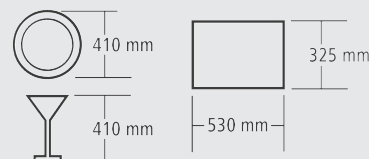

- Leistung/h: 12 bis 72 Körbe
- Laufzeit: 50/90/120/180/300 Sekunden