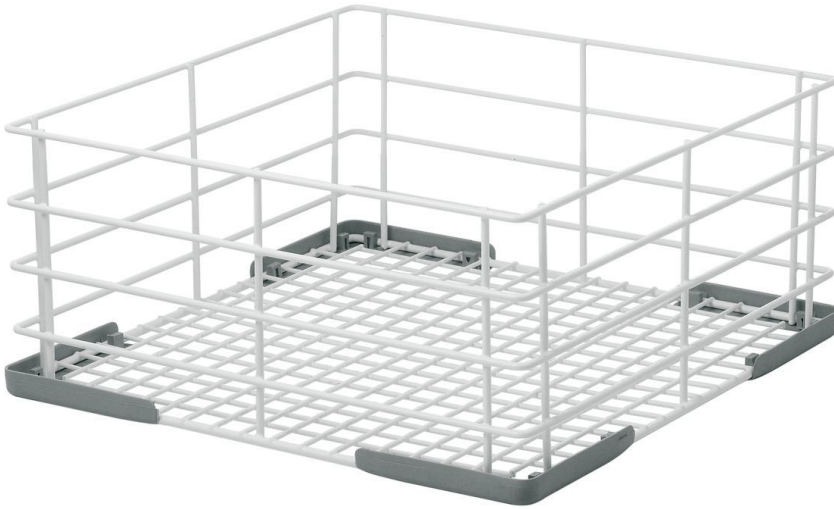

- ▶ Korbgröße: 350 x 350 mm
- ▶ Korbhöhe: 170 mm

- Korbgröße: 350 x 350 mm
- Anzahl Fächer: 1
- Farbe: Weiß
- Ausführung: Eben
- Geeignet für: Gläser  
Tassen
- Wichtiger Hinweis: -
- Innenhöhe: 143 mm
- Stapelbar: Nein
- Material: Stahl  
Beschichtet
- Maße: B 350 x T 350 x H 170 mm
- Gewicht: 1,5 kg

#### Untertasseneinsatz zu Spülkorb

- Anzahl Fächer: 12
- Wichtiger Hinweis: -
- Material: Stahl  
Beschichtet
- Maße: B 300 x T 100 x H 90 mm
- Gewicht: 0,2 kg

Art.-Nr. 110317  
GTIN 4015613432014

#### Besteckköcher für Spülmaschinen

- Farbe: Grau
- Wichtiger Hinweis: -
- Material: Kunststoff
- Durchmesser: 107 mm
- Maße: B 107 x T 107 x H 119 mm
- Gewicht: 0,1 kg

Art.-Nr. 110318  
GTIN 4015613432021