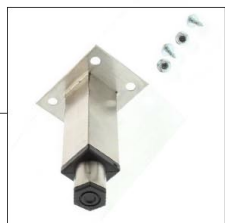

8

3

5

Pos.	Artikelbeschreibung	Description of item	Artikel Nr./Item No.
3	Rolle z. Schiebetür	Roller f. sliding door	060736
4a	Fuß, höhenverstellbar	Foot, height-adjustable	E0PIE040001
4b	Fuß, Verstellfuß	Base, height-adustable	0ZZ0002138
5	Zwischenboden (337127, 338127)	Intermediate shelf (337127, 338127)	E010712
	Zwischenboden (337147, 338147)	Intermediate shelf (337147, 338147)	E010714
	Zwischenboden (337167)	Intermediate shelf (337167)	E010716
	Zwischenboden (337187, 338187)	Intermediate shelf (337187, 338187)	E010718
	Zwischenboden (337207, 338207)	Intermediate shelf (337207, 338207)	E010720
	Zwischenboden (338107)	Intermediate shelf (338107)	E010710
6	Bodenträger	Bottom beam	060737
7	Stopper, Kunststoff	Stopper, plastic	E0NS4NYL010010
8	Halterung z. Bodenträger	Bottom beam bracket	0010010